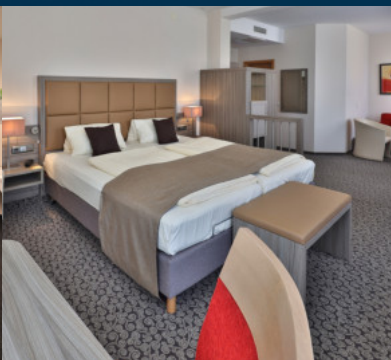

Hotel
Anzahl der Zimmer: 76
Anzahl der Tagungsräume: 3
Anzahl der Etagen: 3
Sind Fahrstühle vorhanden: Ja

Zimmer
Unsere 76 Zimmer und Suiten verteilen sich auf drei Etagen. Wählen Sie zwischen den Kategorien Standard, Comfort und Superior. Die Zimmer sind teils zur Juliuspromenade, der Seitenstraße und dem Innenhof gelegen.

Gastronomy
Frühstückszeiten
Montag bis Sonntag 7:00 - 10:00 Uhr

Restaurantzeiten
Montag, Mittwoch, Donnerstag
15:30 - 24:00 Uhr

Freitag bis Sonntag
11:00 Uhr - 14:00 Uhr und 17:00 - 24:00 Uhr

Tagungen
Drei unterschiedlich gestaltete Tagungsräume für bis zu 60 Personen erwarten Sie.